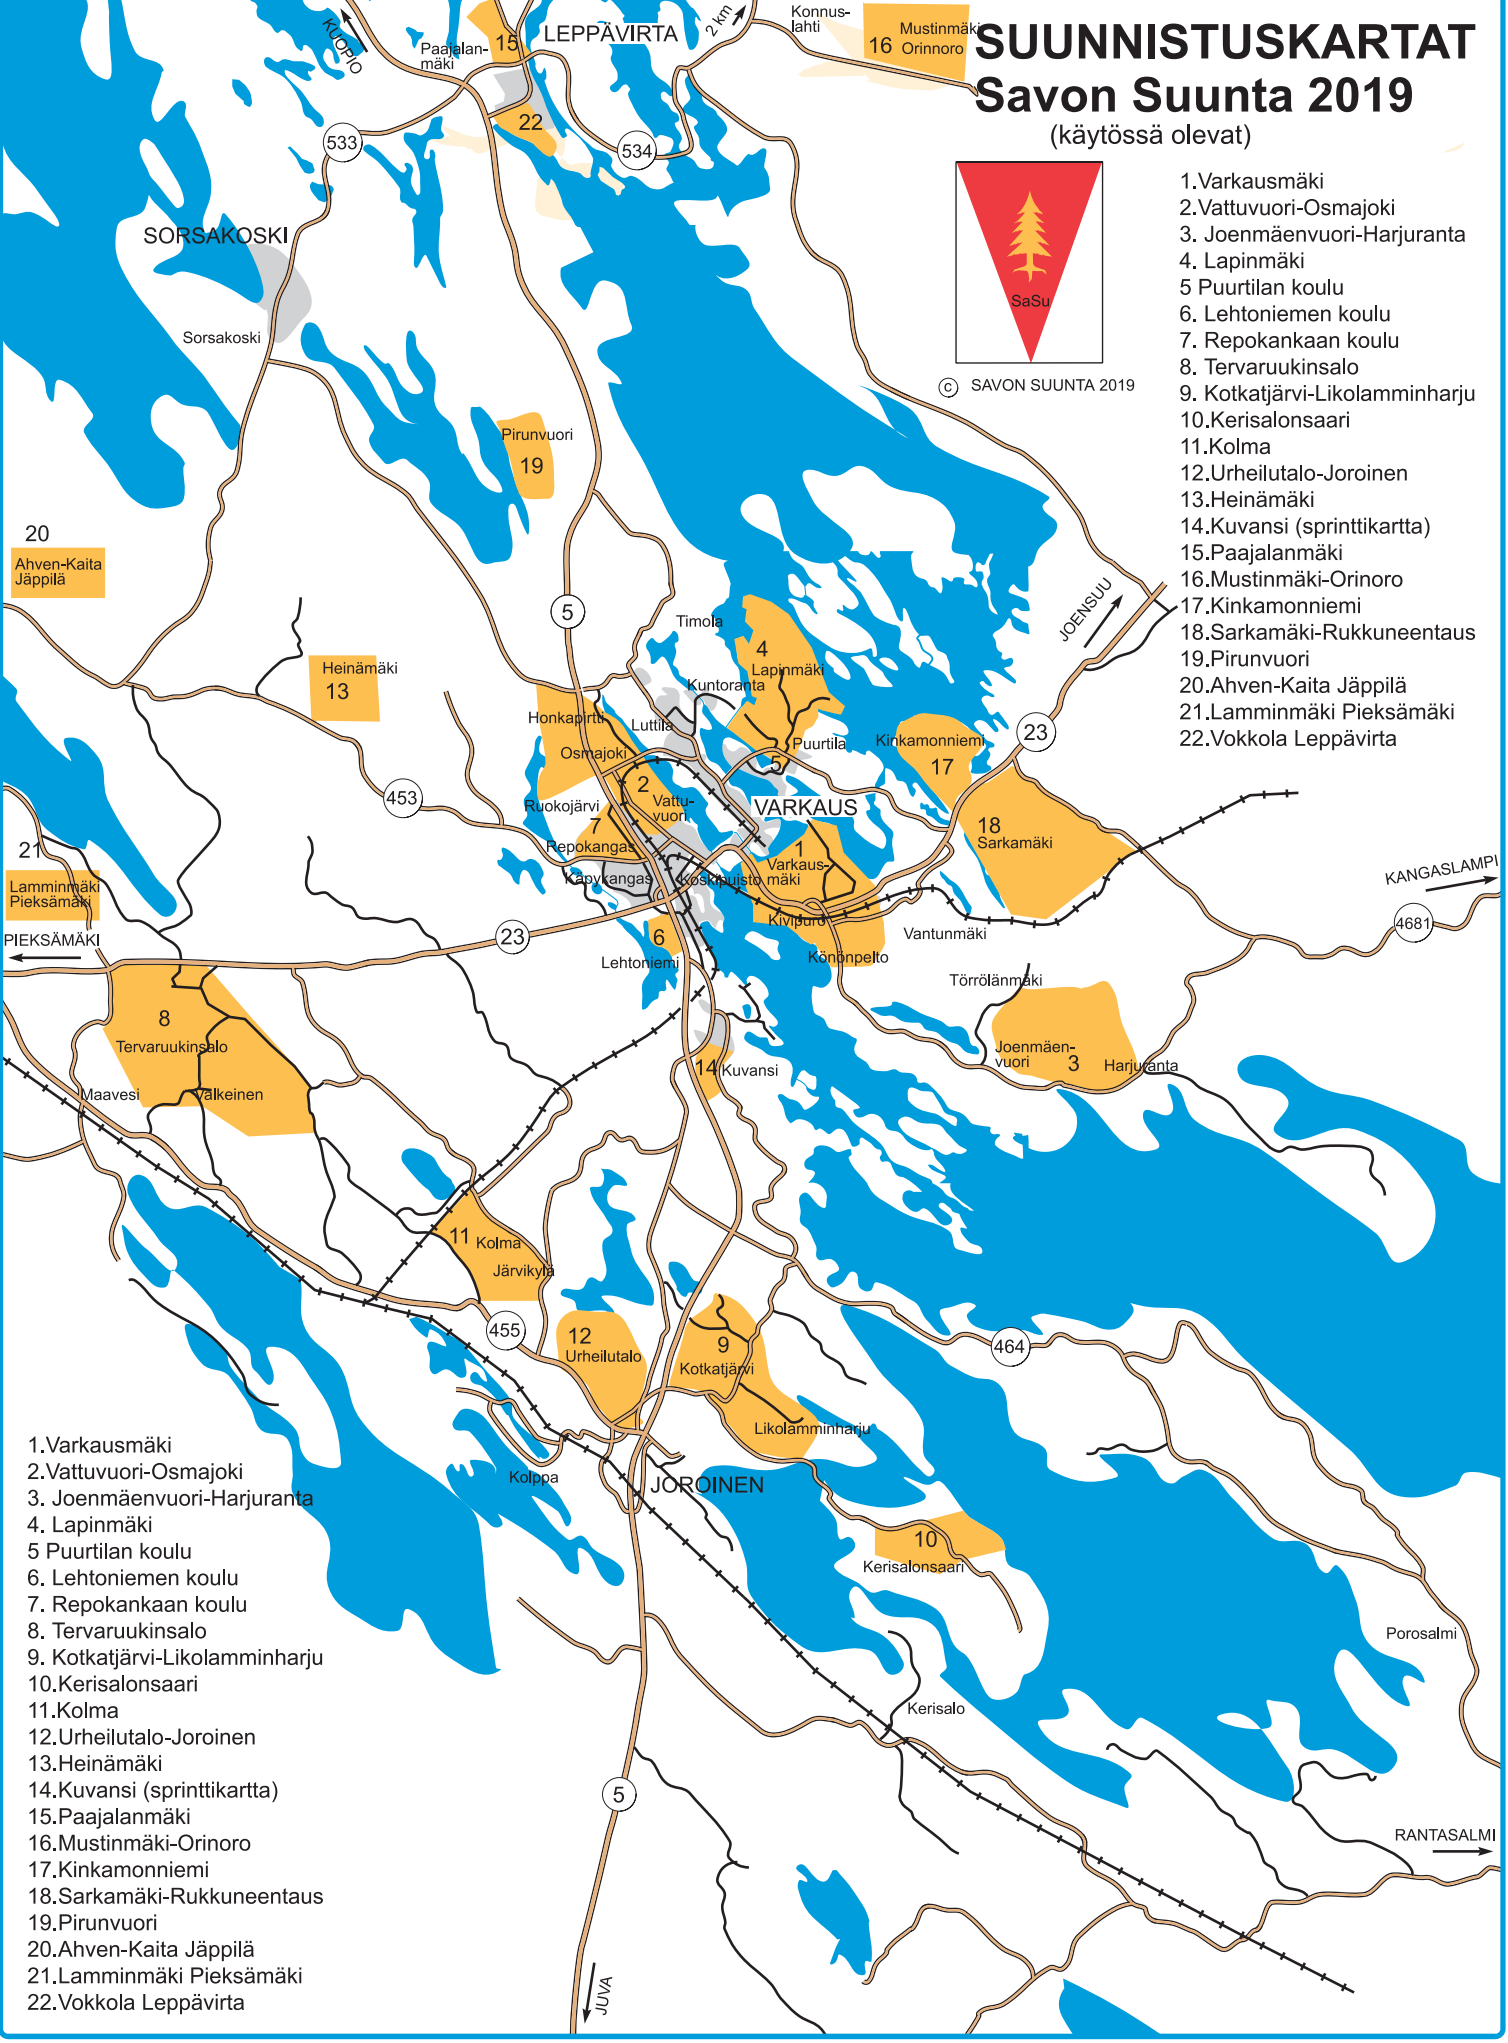

# SUUNNISTUSKARTAT

## Savon Suunta 2019

(käytössä olevat)

© SAVON SUUNTA 2019

- 1.Varkausmäki
- 2.Vattuvuori-Osmajoki
3. Joenmäenvuori-Harjuranta
4. Lapinmäki
- 5 Puurtilan koulu
6. Lehtoniemen koulu
7. Repokankaan koulu
8. Tervaruukinsalo
9. Kotkatjärvi-Likolamminharju
- 10.Kerisalonsaari
- 11.Kolma
- 12.Urheilutalo-Joroinen
- 13.Heinämäki
- 14.Kuvansi (sprinttikartta)
- 15.Paajalanmäki
- 16.Mustinmäki-Orinoro
- 17.Kinkamonniemi
- 18.Sarkamäki-Rukkuneentaus
- 19.Pirunvuori
- 20.Ahven-Kaita Jäppilä
- 21.Lamminmäki Pieksämäki
- 22.Vokkola Leppävirta

- 1.Varkausmäki
- 2.Vattuvuori-Osmajoki
3. Joenmäenvuori-Harjuranta
4. Lapinmäki
- 5 Puurtilan koulu
6. Lehtoniemen koulu
7. Repokankaan koulu
8. Tervaruukinsalo
9. Kotkatjärvi-Likolamminharju
- 10.Kerisalonsaari
- 11.Kolma
- 12.Urheilutalo-Joroinen
- 13.Heinämäki
- 14.Kuvansi (sprinttikartta)
- 15.Paajalanmäki
- 16.Mustinmäki-Orinoro
- 17.Kinkamonniemi
- 18.Sarkamäki-Rukkuneentaus
- 19.Pirunvuori
- 20.Ahven-Kaita Jäppilä
- 21.Lamminmäki Pieksämäki
- 22.Vokkola Leppävirta