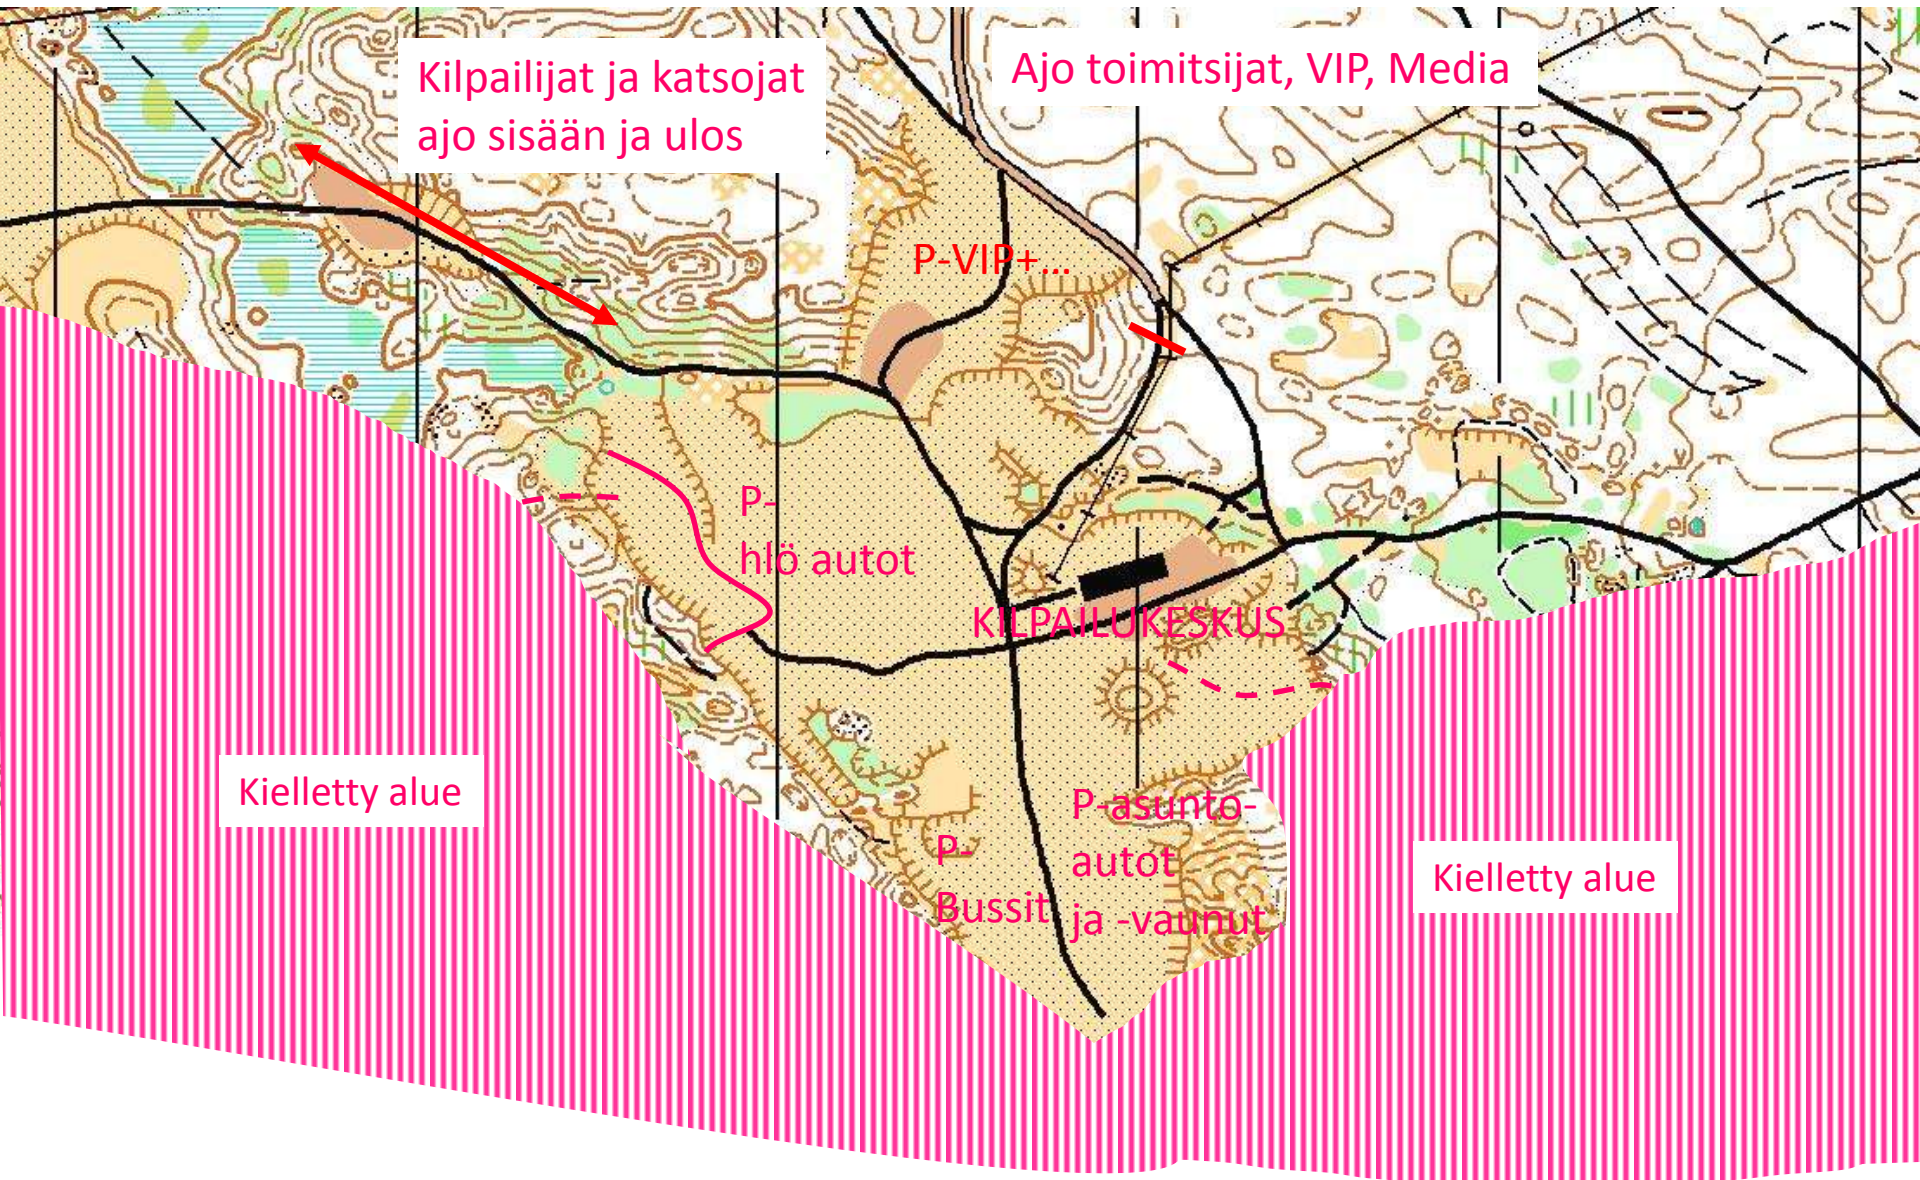

Kilpailukeskus, opasteet

← Pieksämäki

Ajo sisään kilpailijat ja
katsojat Varkaus 16 km →

Ajo sisään VIP, Media, Toimitsijat

Tie nr 23 Varkaus →

Kilpailukeskus, parkkipaikat

Kilpailijat ja katsojat
ajo sisään ja ulos